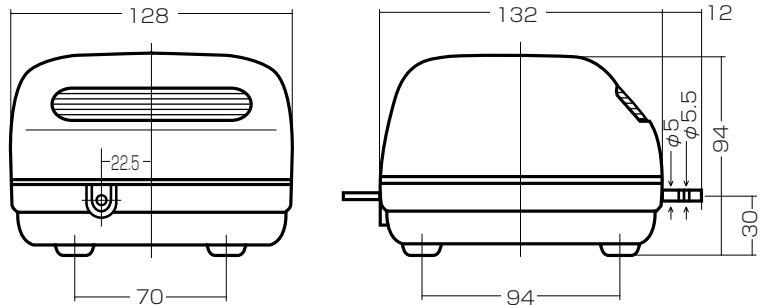

※切替スイッチは、取付の有無が選択できます。
スイッチ無しはHIGHの性能となります。

※HIGH and LOW switch is optional. Units without H/L switches are set permanently on high.

Dimensions in mm (寸法図)

(単位:mm)

用途 (Applications)

- 養魚の酸素補給に
- エアーマットの連続吐出に
- エアーベアリング用に
- バーナーの空気補給に
- 理化学向け分析、カク拌用に
- Fish breeding equipment (oxygen supply)
- Air mat (continuous air exhaust)
- Air bearing
- Burner (air supply)
- Scientific & chemical instruments (analysis and agitation)